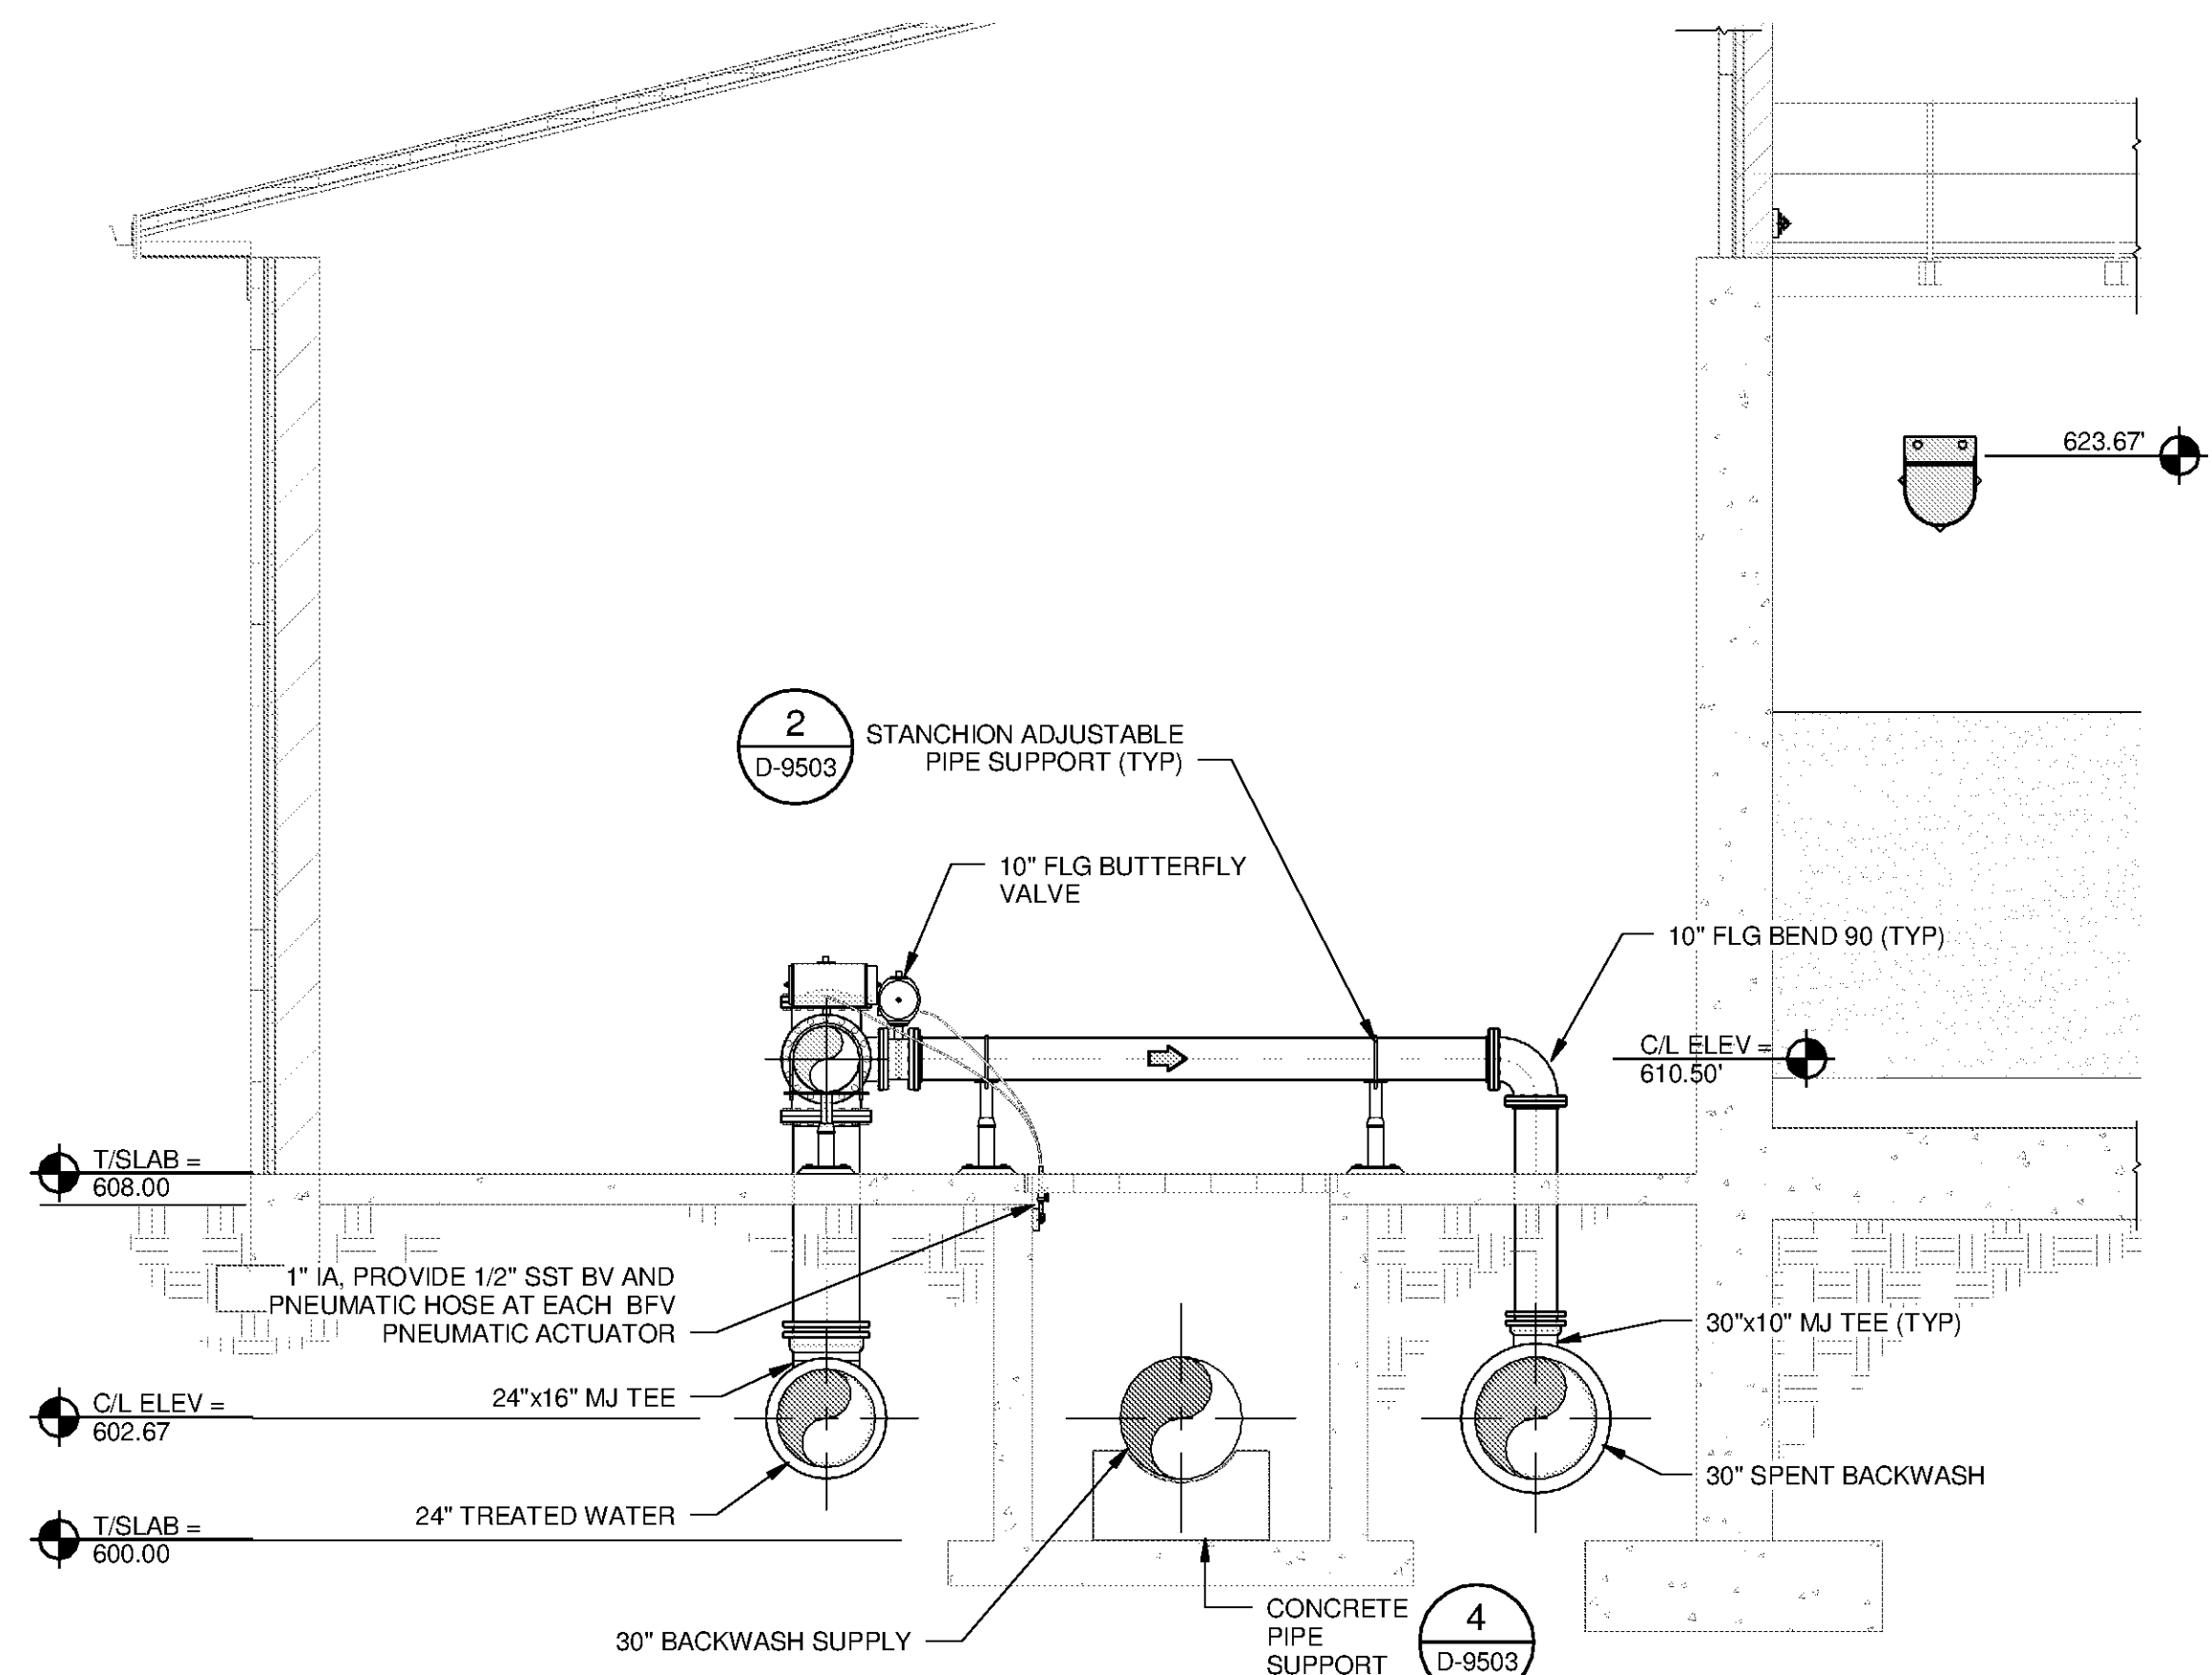

10/17/2014 4:28:12 PM C:\Users\jon.evans\Desktop\Active Projects\Revit\WP-11740-D-GACBAC_jon.evans.rvt

G SECTION
D-3101 SCALE: 1/4" = 1'-0"

H SECTION
D-3101 SCALE: 1/4" = 1'-0"

J SECTION
D-3302 SCALE: 1/2" = 1'-0"

K SECTION
D-3304 SCALE: 3/4" = 1'-0"

L SECTION
D-3101 SCALE: 3/8" = 1'-0"

MARK	DATE	DESCRIPTION	BY