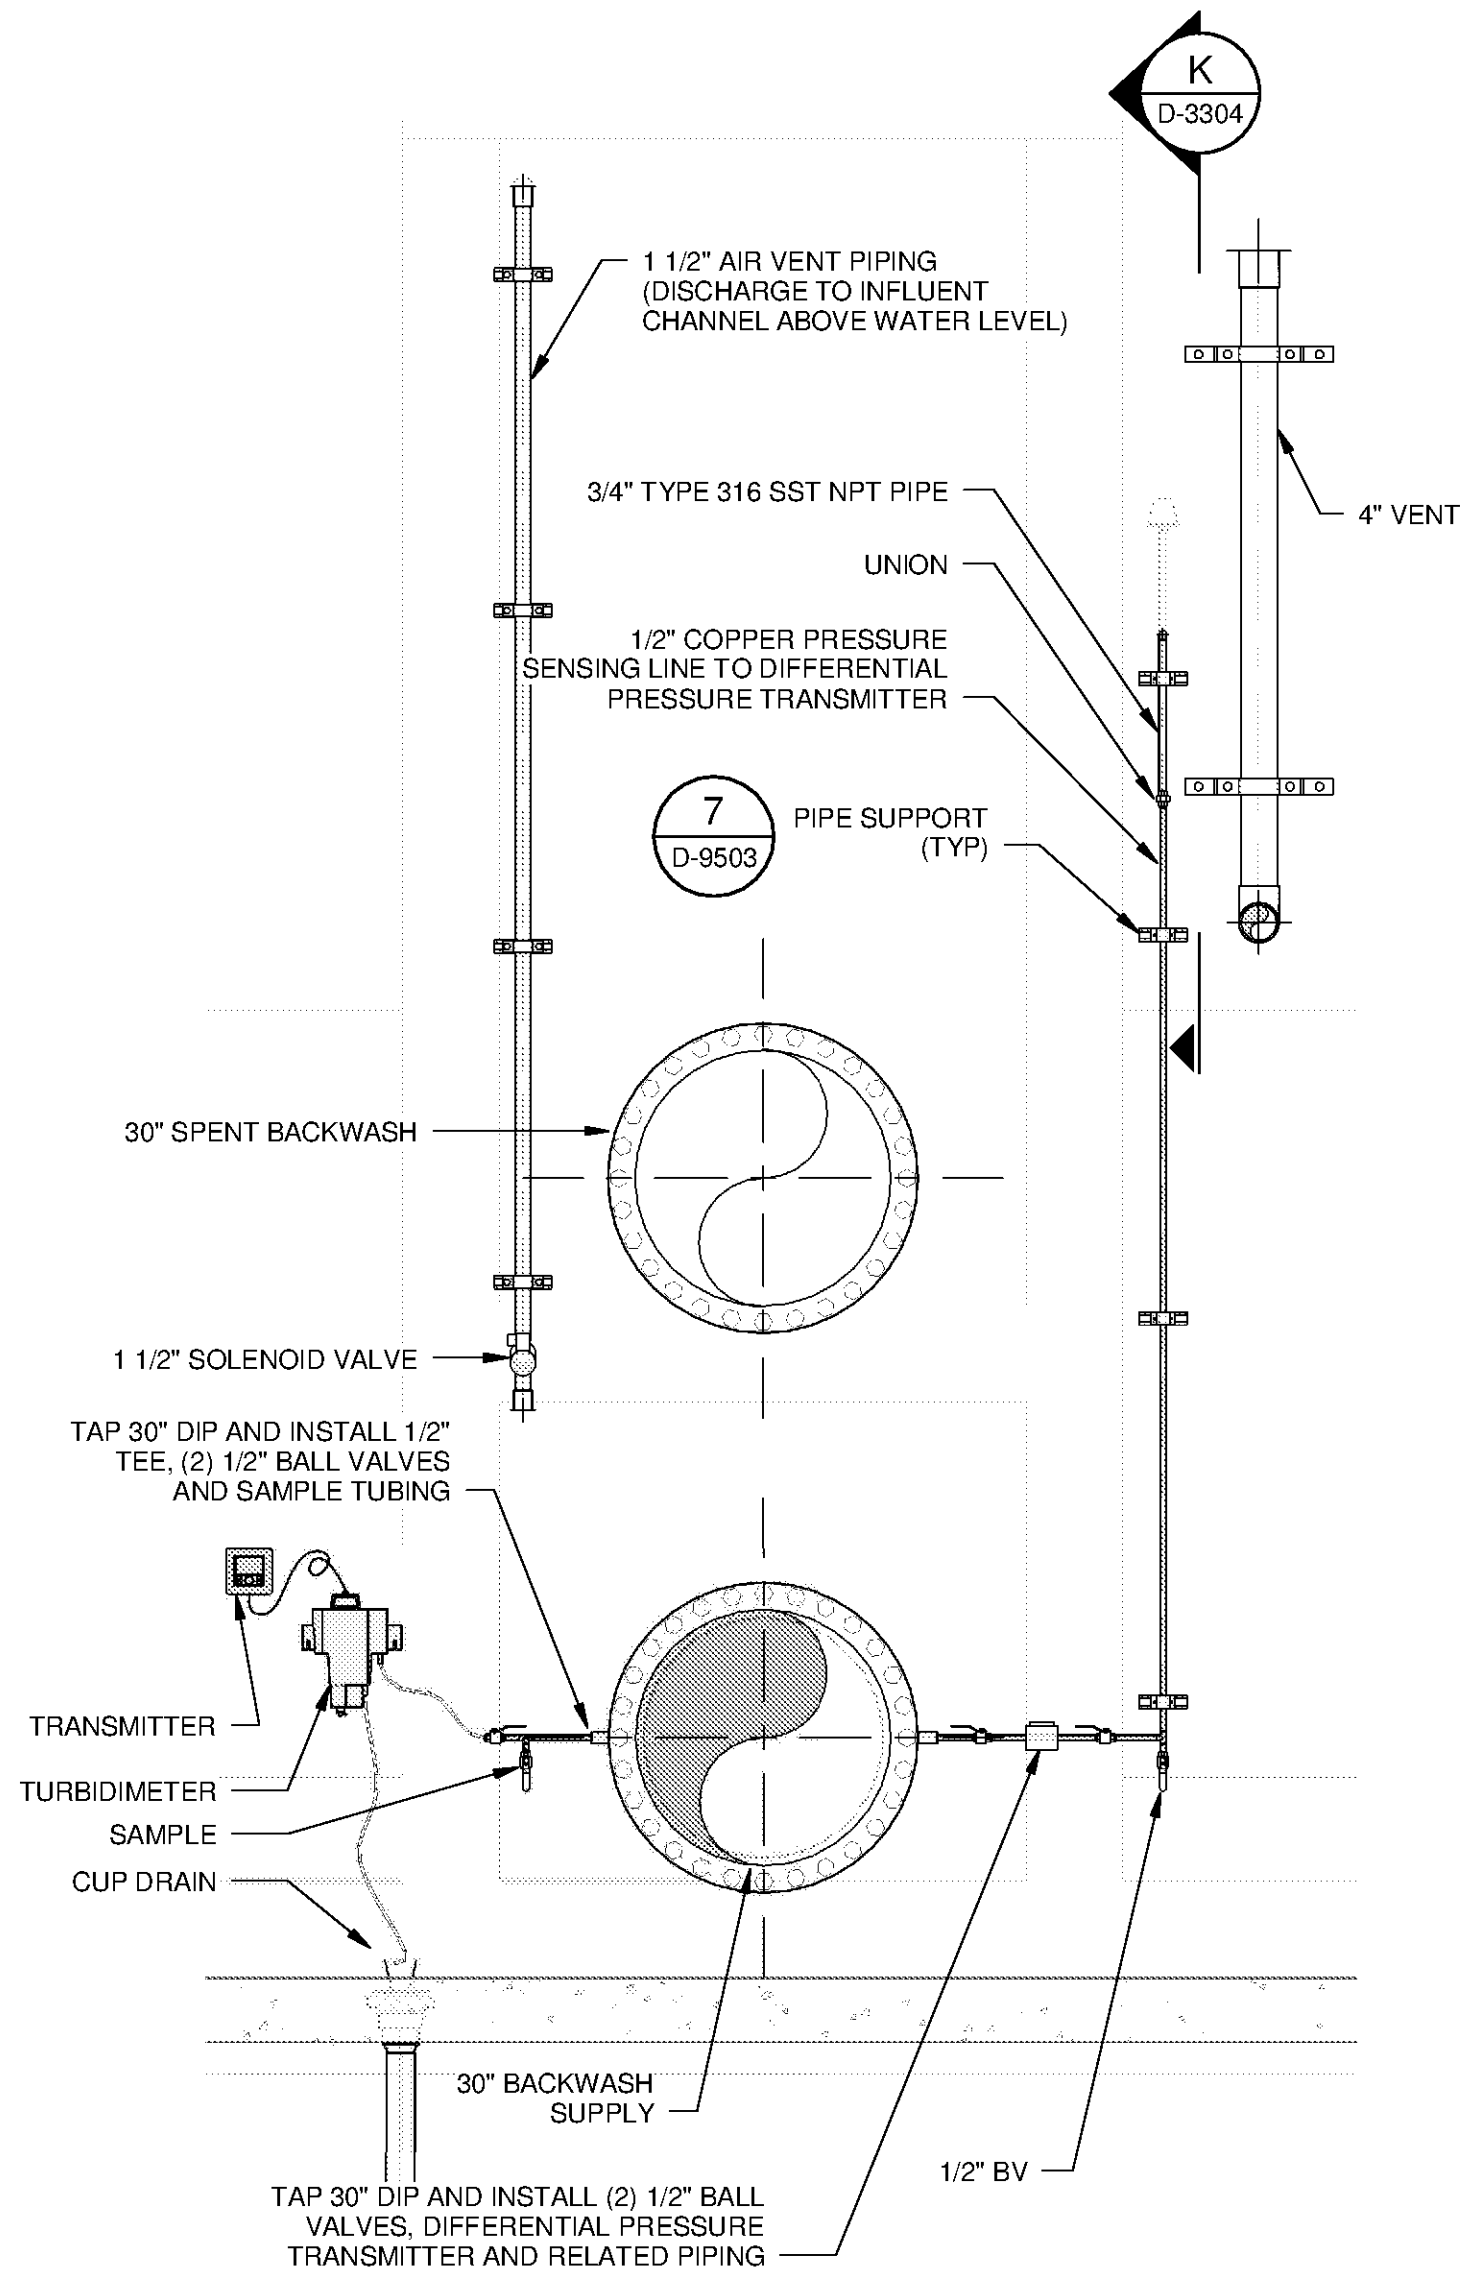

10/17/2014 4:28:12 PM C:\Users\jon.evans\Desktop\Active Projects\Revit\WP-11740-D-GACBAC_jon.evans.rvt

G SECTION
D-3101 SCALE: 1/4" = 1'-0"

H SECTION
D-3101 SCALE: 1/4" = 1'-0"

J SECTION
D-3302 SCALE: 1/2" = 1'-0"

K SECTION
D-3304 SCALE: 3/4" = 1'-0"

L SECTION
D-3101 SCALE: 3/8" = 1'-0"

MARK	DATE	DESCRIPTION	BY