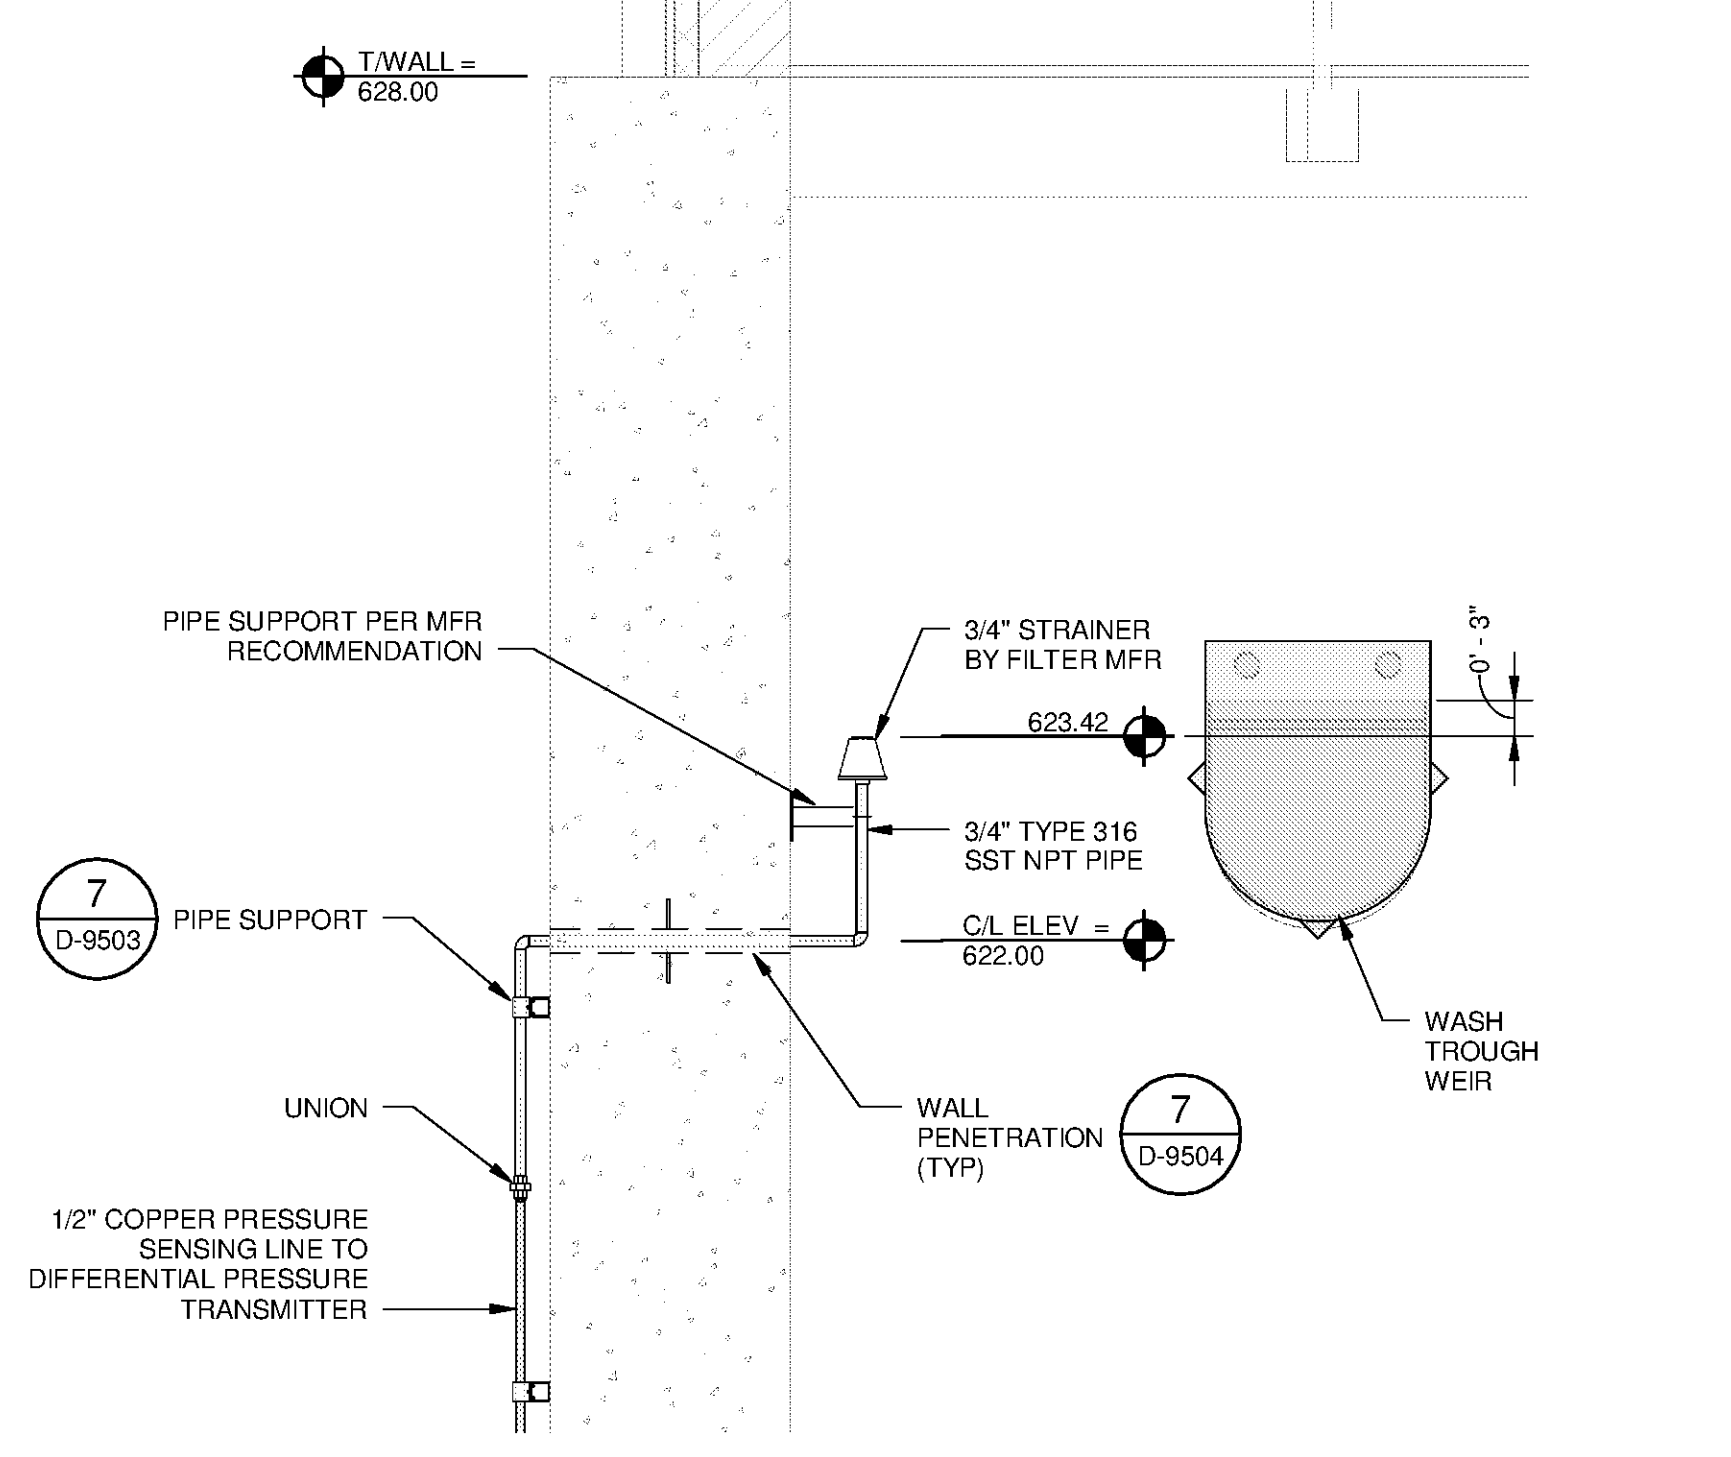

10/17/2014 4:28:12 PM C:\Users\jon.evans\Desktop\Active Projects\Revit\WP-11740-D-GACBAC_jon.evans.rvt

G SECTION
D-3101 SCALE: 1/4" = 1'-0"

H SECTION
D-3101 SCALE: 1/4" = 1'-0"

J SECTION
D-3302 SCALE: 1/2" = 1'-0"

K SECTION
D-3304 SCALE: 3/4" = 1'-0"

L SECTION
D-3101 SCALE: 3/8" = 1'-0"

MARK	DATE	DESCRIPTION	BY