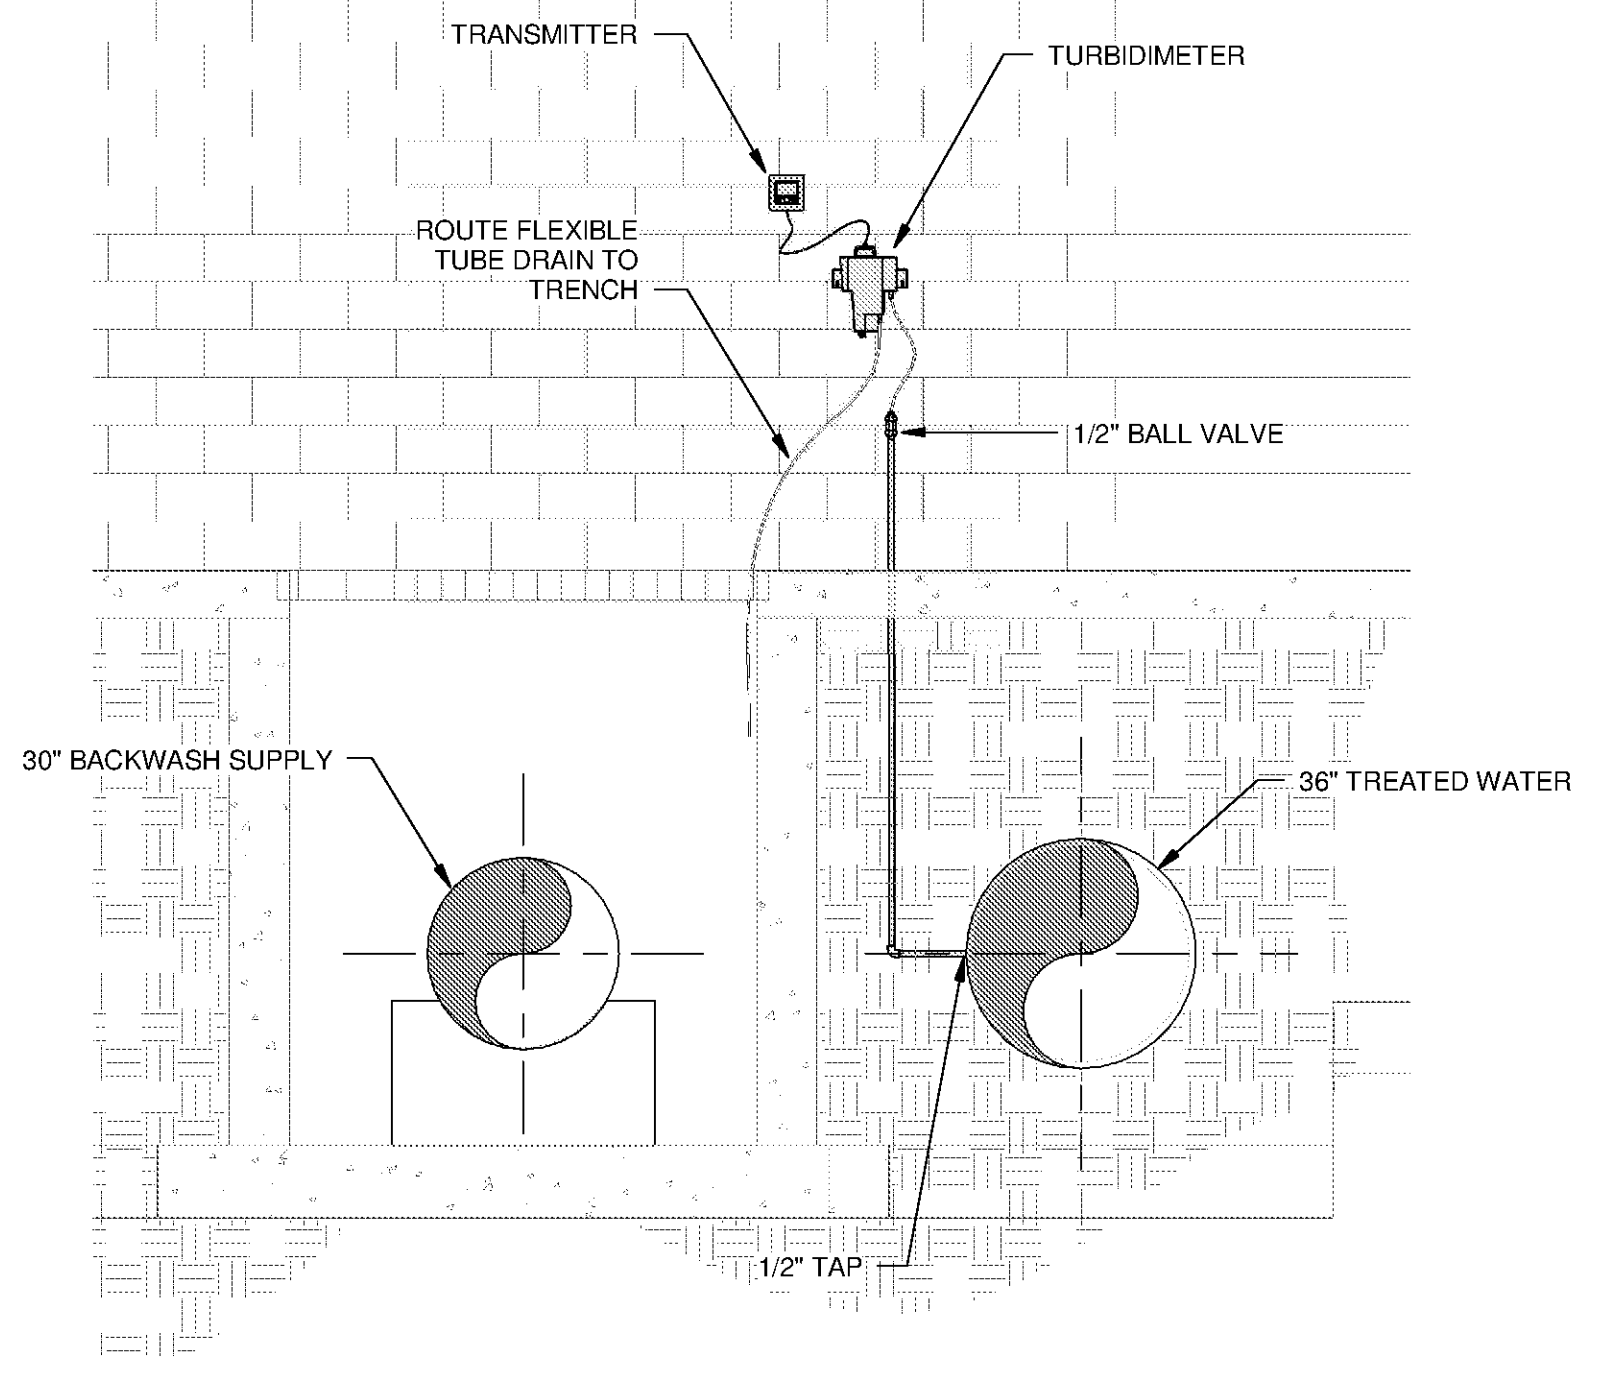

10/17/2014 4:28:12 PM C:\Users\jon.evans\Desktop\Active Projects\Revit\WP-11740-D-GACBAC_jon.evans.rvt

G SECTION
D-3101 SCALE: 1/4" = 1'-0"

H SECTION
D-3101 SCALE: 1/4" = 1'-0"

J SECTION
D-3302 SCALE: 1/2" = 1'-0"

K SECTION
D-3304 SCALE: 3/4" = 1'-0"

L SECTION
D-3101 SCALE: 3/8" = 1'-0"

MARK	DATE	DESCRIPTION	BY