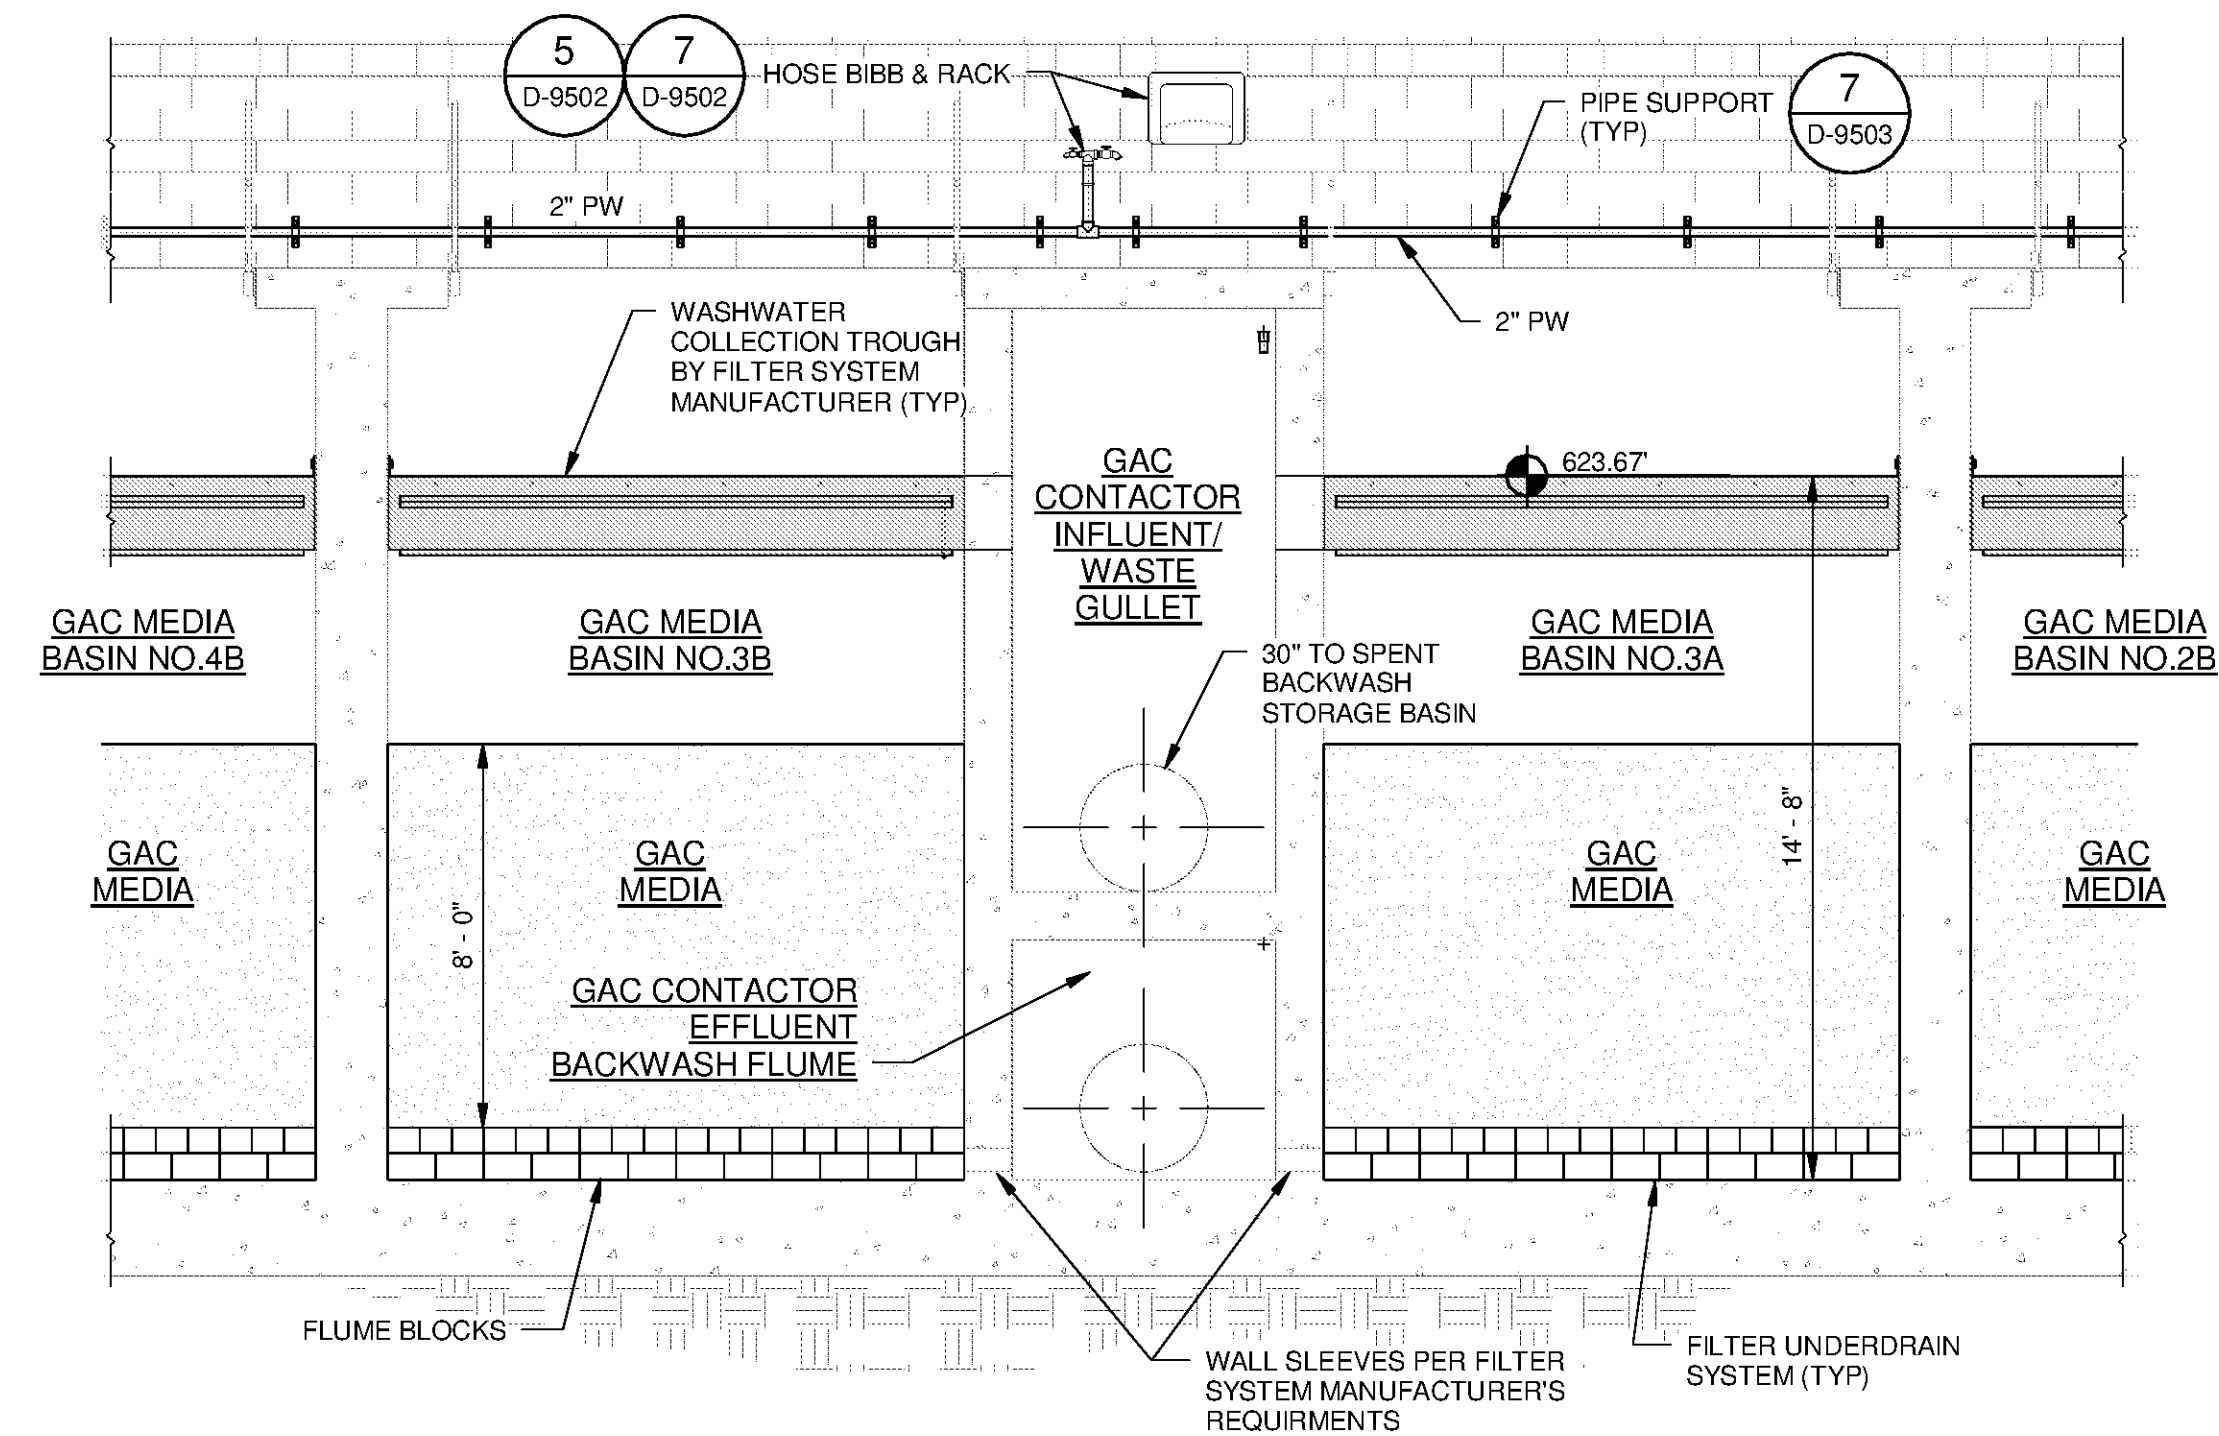

10/17/2014 4:28:12 PM C:\Users\jon.evans\Desktop\Active Projects\Revit\WP-11740-D-GACBAC_jon.evans.rvt

G SECTION
D-3101 SCALE: 1/4" = 1'-0"

H SECTION
D-3101 SCALE: 1/4" = 1'-0"

J SECTION
D-3302 SCALE: 1/2" = 1'-0"

K SECTION
D-3304 SCALE: 3/4" = 1'-0"

L SECTION
D-3101 SCALE: 3/8" = 1'-0"

MARK	DATE	DESCRIPTION	BY